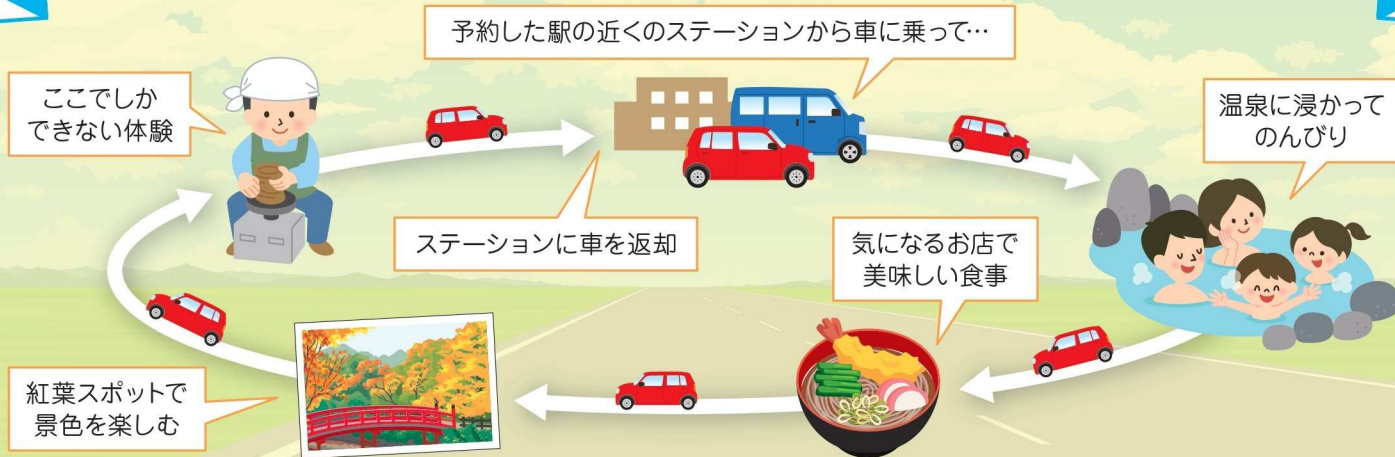

気軽に車を使って、少し先にある“楽しい”をちょい足ししませんか？

奥会津地域のJR只見線に カーシェアが登場！

アプリをダウンロードして、カンタン会員登録ですぐに使えます！

2023年7月1日(土)～
2023年12月31日(土) 限定

★降雪の状況により、予告なしに終了する場合があります。

各車両の
料金はこちらから

ノッテHP
(NTTル・パルクホームページ内)

この事業は電源立地地域対策交付金により実施されています。

気軽に使えるカーシェアで、あなたの旅をもっと楽しく！

新規入会
2,000円分
クーポン
キャンペーン

期間限定！

期間中、新規入会された方に、カーシェアご利用時に使える

2,000円分クーポンプレゼント！

(税込から2,000円引き)

ご入会から最大2週間程度でアプリ上でクーポンを付与いたします。

2023年2月1日(水)～2024年3月31日(日)まで