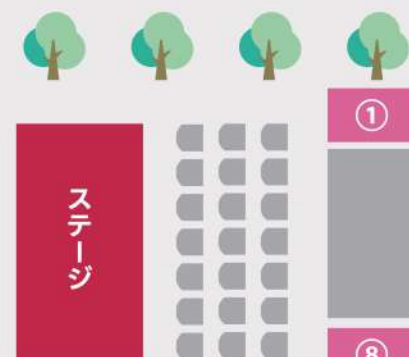

小出、会津地区の商工会青年部と一緒に
神輿を担ぎイベントを盛り上げます。

自然首都・只見 水の郷うまいもんまつり 会場マップ

ミニ鉄道体験コーナー

はたらく車 展示場所

只見町
インフォメーションセンター
味付マトンケバブカフェ
ねっか 只見駅前醸造所

休憩スペース

只見荘

キッチンカー